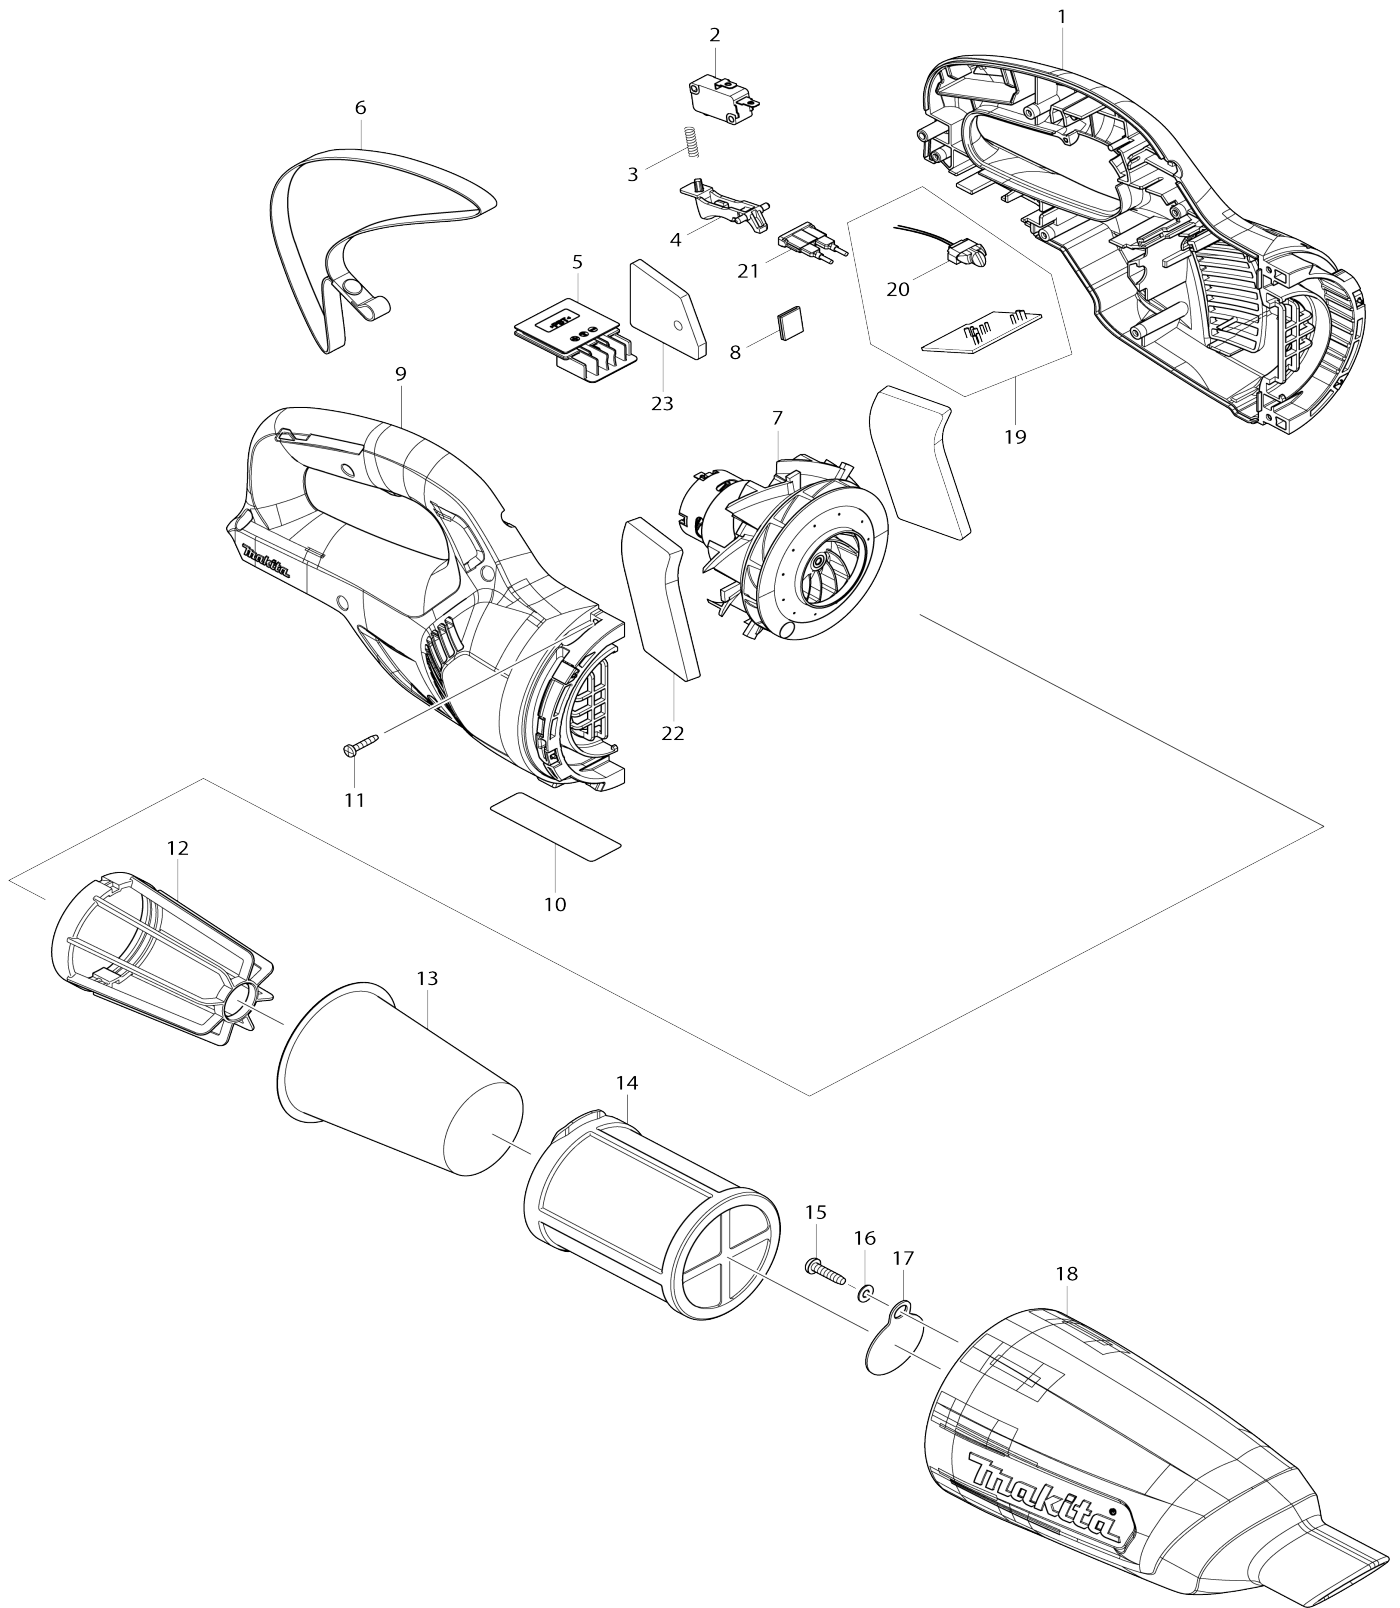

# Model No.CL106FD CORDLESS CLEANER

# Model No.CL106FD CORDLESS CLEANER

Item No.	Parts No.	Description
001	183E88-6	HOUSING SET
001		INC. 9
002	650744-8	SWITCH D3V-16-3C26
003	231473-8	COMPRESSION SPRING 4
004	455743-3	SWITCH LEVER
005	644813-5	TERMINAL
007	123849-2	MOTOR ASSEMBLY
008	424248-4	SPONGE SHEET 15-25
009	183E88-6	HOUSING SET
009		INC. 1
010	852S17-1	CL106FD NAME PLATE
011	266429-2	TAPPING SCREW 3X16
012	410237-5	STAY
012-1	458467-0	STAY
013	443060-3	FILTER
014	451208-3	PRE-FILTER
015	265995-6	TAPPING SCREW 4X18
015-1	251530-6	TAPPING SCREW 4X18
016	941051-3	FLAT WASHER 4
017	424208-6	VALVE
018	457281-1	CAPSULE
019	632H49-6	CONTROLLER UNIT
C10	688164-6	LINE FILTER
019		INC. 20
019-1	632R93-3	CONTROLLER UNIT
C10	688164-6	LINE FILTER
C20	654086-2	RECEPTACLE
C30	654199-9	RECEPTACLE
019-1		INC. 20
020	620601-4	LED CIRCUIT
020-1	620E97-9	LED CIRCUIT
021	632H63-2	FUSE UNIT
022	424913-5	SPONGE SHEET 35-70
023	422150-5	SPONGE SHEET 38-43
024	422268-2	SPONGE SHEET 57
A01	123488-8	FLOOR T-NOZZLE 28 BLU
C10	451410-8	ROLLER
C20	268208-4	PIN 3
C30	424096-1	WIPER
C31	422963-4	WIPER
A02	451243-1	SASH NOZZLE 28 BLU
A02-1	413859-0	SASH NOZZLE
A03	451244-9	PIPE
A04	451245-7	SASH NOZZLE HOLDER
A05A	197394-3	BATTERY BL1020B SET
A05-1 A	197396-9	BATTERY BL1021B SET
A05-2	197396-9	BATTERY BL1021B SET